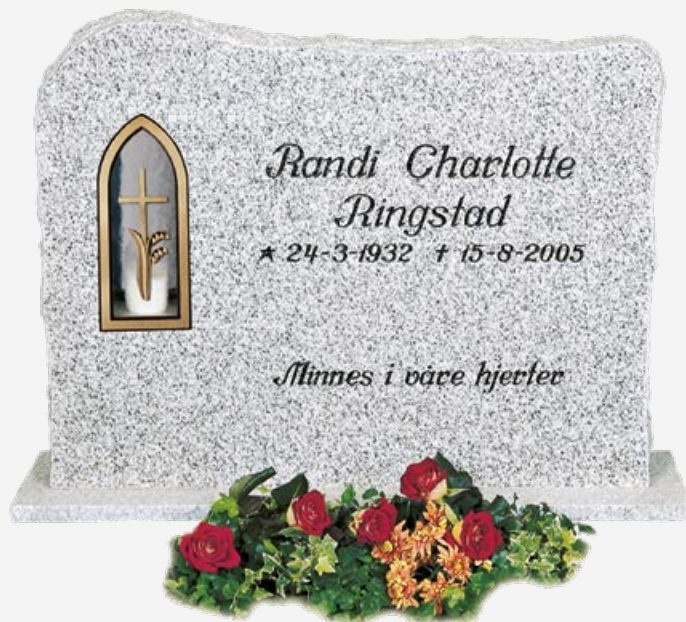

530 i Blå gneis

Pris fra kr. 23.250,-
 Helpolert 28.950,-

411 i Sort granitt

Pris kr. 43.750,- Helpolert

381 i Aurora

Pris fra kr. 23.650,- Helpolert 29.650,-

427 i Sort granitt

Pris fra kr. 20.250,- Helpolert 25.250,-