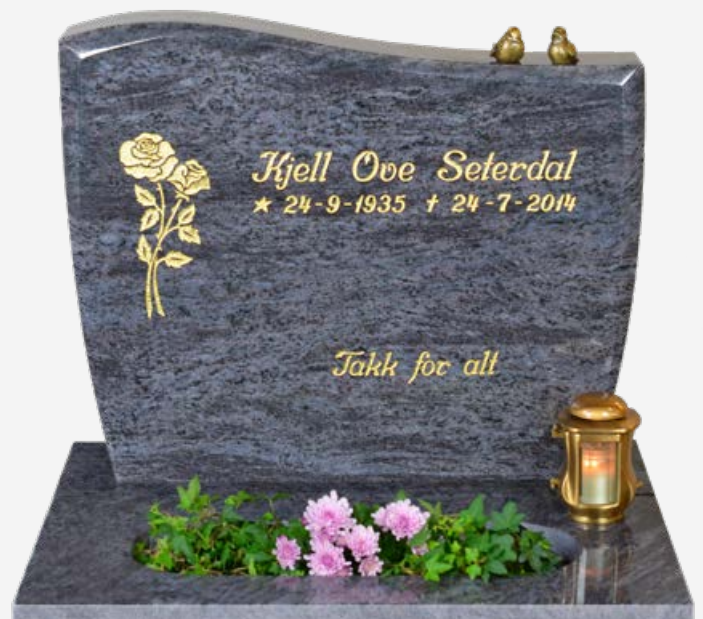

407 i Blå gneis

Pris kr. 27.650,- Helpolert