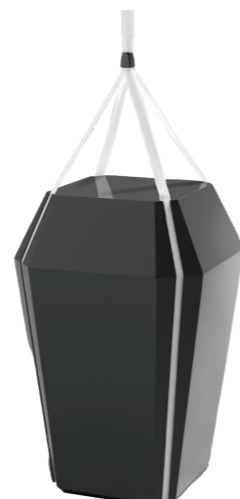

DIAMANT SORT
KR. 4.290,-